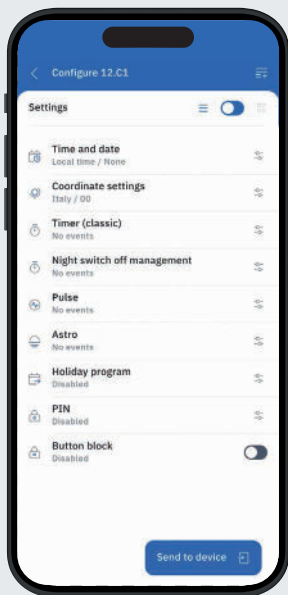

SERIE 12
Interruptores Horarios

Interruptor Horario Astronómico Digital Semanal con Bluetooth Tipo 12.C1.8.230.B000

Simple pero efectivo.

- 17.5 mm ancho
- Sin pantalla
- Sin batería interna, con reserva de marcha de una semana
- Programación mediante App Finder Toolbox
- Bluetooth
- Pulsador de conmutación externo
- Sincronización mediante antena GPS inalámbrica externa (Tipo 012.BG.8.230)

Toolbox

Descargar

Interrupor Horario Astronómico Digital Semanal con Bluetooth
Tipo 12.C1.8.230.B000

- Programación mediante **Smartphone - Android y Apple - con Bluetooth**
- 1 NA (SPDT-NO) 10 A
- Horario Verano/Invierno Europa, USA, Australia, Brasil, coordenadas específicas
- Bloqueo con PIN de 4 dígitos
- **Supercondensador con una semana de reserva de marcha**
- Funciones configurables desde la app Finder Toolbox:
Horario, astro, gestión del apagado nocturno, pulso, pulso astronómico
- Separación de protección entre la alimentación y los contactos
- 17.5 mm ancho
- Montaje en carril de 35 mm (EN 60715)

Programa de vacaciones

Funciones astro, horario, pulso y pulso astronómico

Reserva de marcha de una semana

Pulsador de conmutación externa

Toolbox

B1 pulsador en fase

Tipo 12.C1.8.230.B000

Antena GPS Bluetooth
Tipo 012.BG.8.230

- Plug and play
- Alimentación 110...230 V AC
- Montaje en exterior (IP 54)
- GPS y Bluetooth 5 de largo alcance
- Sincroniza la fecha y la hora del Interruptor Horario tipo 12.C1 diariamente
- Sin límite de interruptores horarios 12.C1 sincronizables