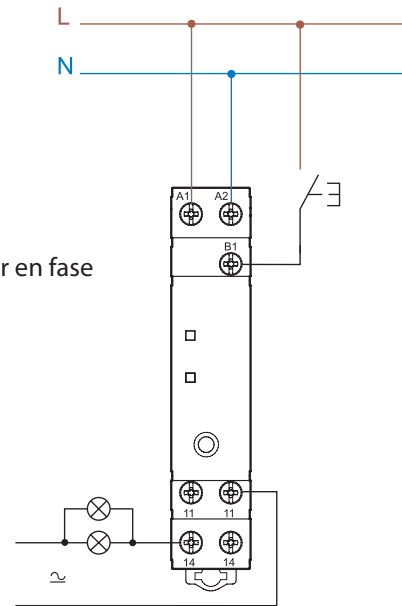

Programa de vacaciones

Funciones astro, horario, pulso y pulso astronómico

Reserva de marcha de una semana

Pulsador de conmutación externa

Toolbox

B1 pulsador en fase

Tipo 12.C1.8.230.B000

Antena GPS Bluetooth
Tipo 012.BG.8.230