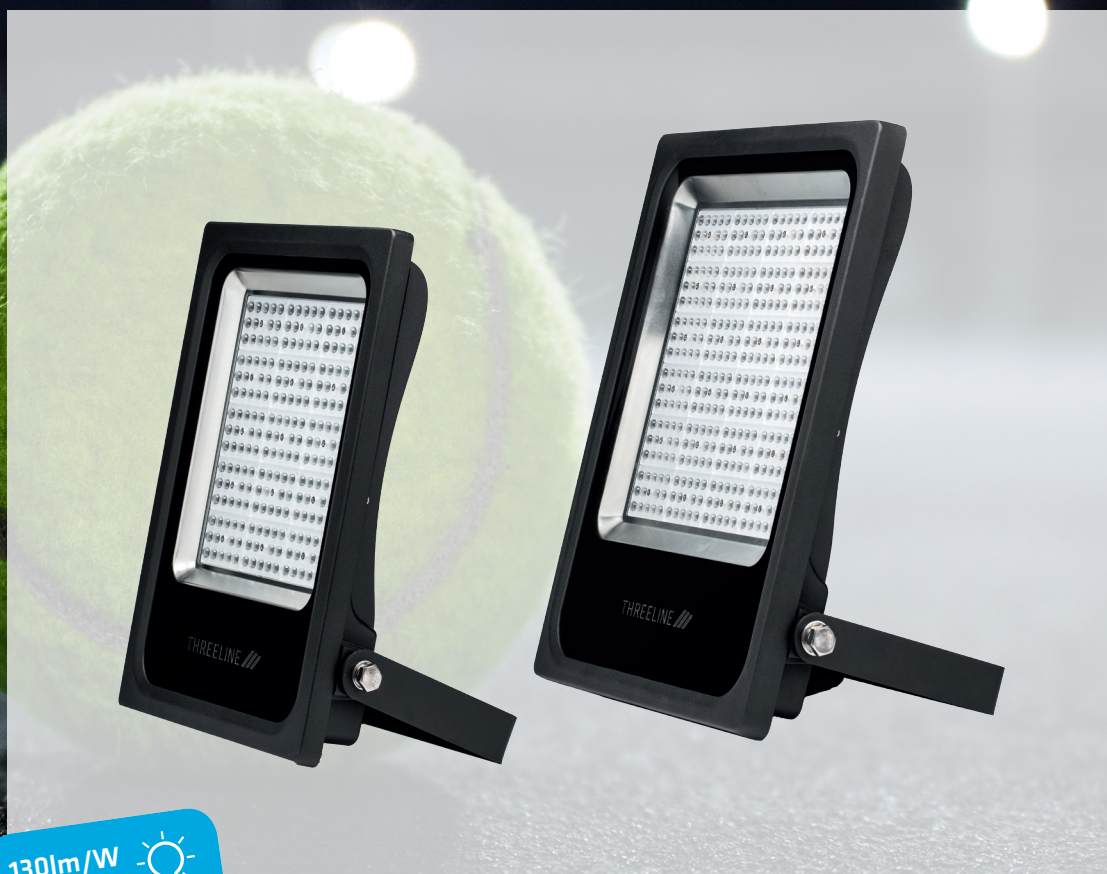

THREELINE

130lm/W reales

LIVERPOOL

El proyector perfecto para cualquier aplicación de iluminación exterior, en especial en PISTAS DE PÁDEL y TENIS.

5700K

4000K

3000K

FLICKER FREE
LED

LIVERPOOL 70W

LIP70WBF60 | 5700K | 60°
LIP70WBN60 | 4000K | 60°
LIP70WBC60 | 3000K | 60°

LIP70WBF120 | 5700K | 120°
LIP70WBN120 | 4000K | 120°
LIP70WBC120 | 3000K | 120°

LIP70WBF12065 | 5700K | 120x65°
LIP70WBN12065 | 4000K | 120x65°
LIP70WBC12065 | 3000K | 120x65°